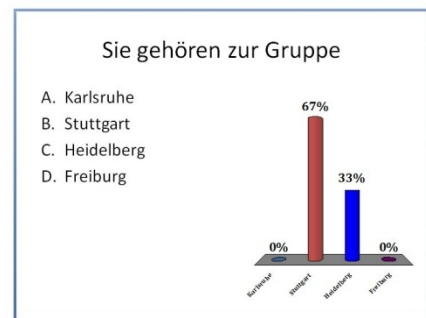

Abstimmungen direkt aus PowerPoint Turning-Abstimmssysteme

Stellen sie Fragen direkt in Ihrer PowerPoint-Präsentation. Die Ergebnisse werden in der Folie angezeigt. Die TurningPoint-Software macht's möglich. TurningPoint zeichnet sich durch eine außergewöhnliche Sammlung von Statistik-Auswertungen aus, die direkt nach der Abstimmung in der Folie angezeigt werden. Per Mausclick können so die Ergebnisse an alle weitergegeben oder Handouts verteilt werden. Aber auch spontan entstehende Fragen können vom Publikum unmittelbar beantwortet werden.

- Direktes Feedback von allen Teilnehmern während der Präsentation.
- Statistik-Auswertung direkt in PowerPoint.
- Persönliche Übersicht ob der Inhalt richtig vermittelt wurde.
- Lebendige Präsentationen und absolute Aufmerksamkeit
- Aktives Mitdenken und Mitmachen der Teilnehmer.
- Evaluation ist unmittelbar möglich und automatisch dokumentiert.
- Mobiles System.
- Mehrere Systeme parallel möglich (75 Kanäle wählbar)
- Bis zu 1000 Teilnehmer pro System gleichzeitig möglich.
- Anonyme und personalisierte Abfragen möglich.
- Auswertung für jeden einzelnen Teilnehmer möglich.
- Gruppen und Demographie-Ergebnisse möglich.

Kombinierte Demografie-Frage mit Ranking

(Ergebnis in Fragefolie 1)

Kombinierte Abstimmungen mit Auswertung

Wenn verschiedene Gruppen, Geschlechter oder Jahrgänge bei Fragen gemeinsam abstimmen, aber auch getrennt ausgewertet werden sollen, ist die TurningPoint-Software die richtige Wahl. In einer PowerPoint-Folie können Ergebnisse aus Fragefolien gemeinsam dargestellt werden. Die Folie 3, die sich auf die beiden Fragen (1 und 2) bezieht stellt automatisch die Ergebnisse gewichtet nach den definierten Gruppen dar (Folie 3)