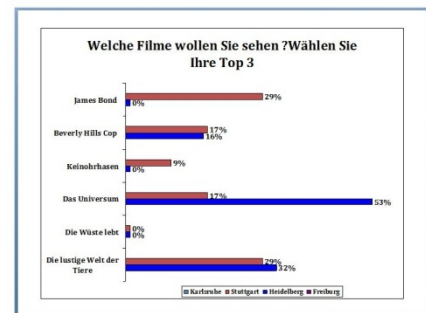

(Kombinierte Ergebnisauswertung - Folie3)